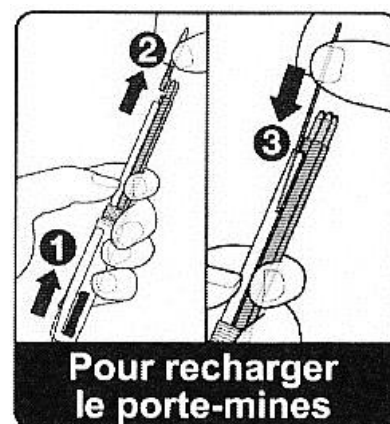

Référence :
V638
Nom du produit :
STYLO BILLE RETRACTABLE 4 COULEURS - MINE
Désignation :

- Stylo bille rétractable 4 couleurs - Mine.

Caractéristiques :

- Pointe moyenne : 1,0 mm
- Largeur de trait de 0,32 mm
- Porte-mines rechargeable avec la référence V616 7 (voir rechargement dessin ci-dessous)
- Couleurs : Noir, bleu et rouge rechargeables avec la référence V624
- Gomme encastrée avec bouton poussoir
- Conforme au règlement européen n°1272/2008 (pour les Encres)
Conforme à la norme ISO 11540 et aux normes britanniques :
BS 7272-1 : 2008, relative à la sécurité sur les Capuchons
BS 7272-2 : 2008, relative à la sécurité sur les Bouchons
- Mentions de prudence :
 - Se laver les mains pour éviter toute allergie et résidus autour des ongles.
 - Ne pas se frotter les yeux pour éviter toute irritation.
 - Ne pas mordiller les stylos les crayons, les gommes.
 - Ne pas utiliser à proximité des voies respiratoires (surligneurs et marqueurs).